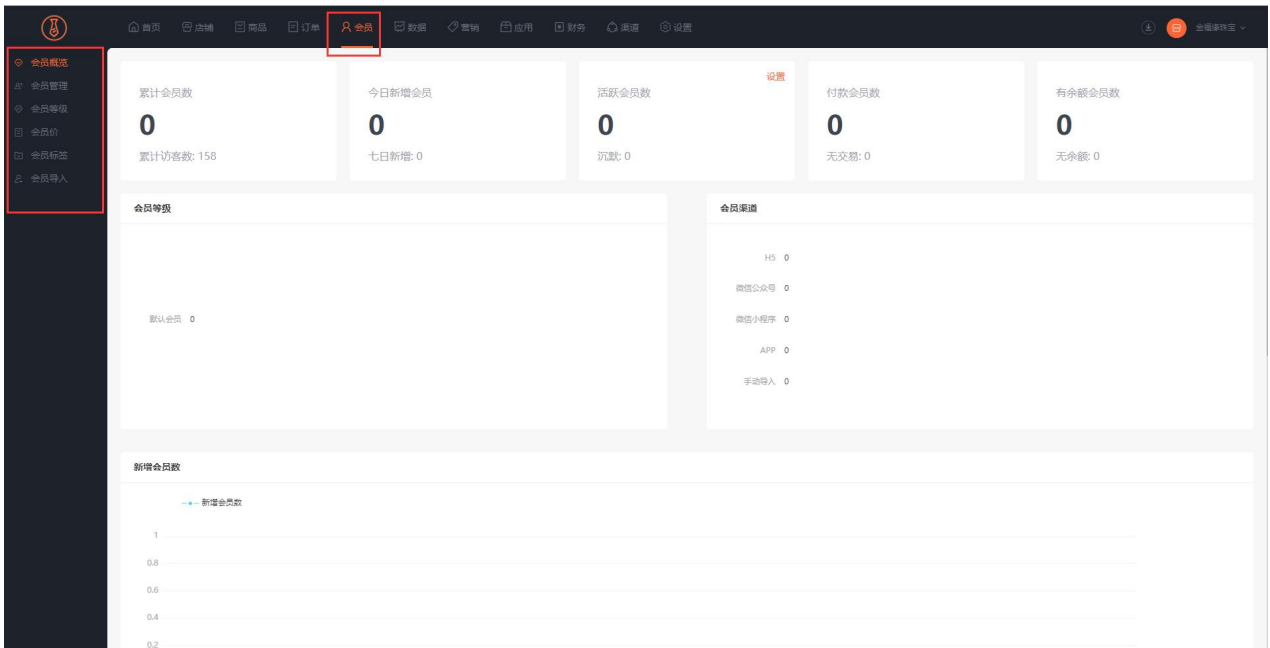

6、数据统计商城所有数据，包含：流量数据，统计商城浏览量，访客数，分享访问次数，跳失率等流量数据；交易数据，统计商城付款金额，付款人数，付款订单，转化率等交易数据；商品数据，统计商城商品被浏览，加购，付款，购买转化率等商品数据；会员数据，统计商城访客，新增会员，活跃会员，会员分布等会员数据。