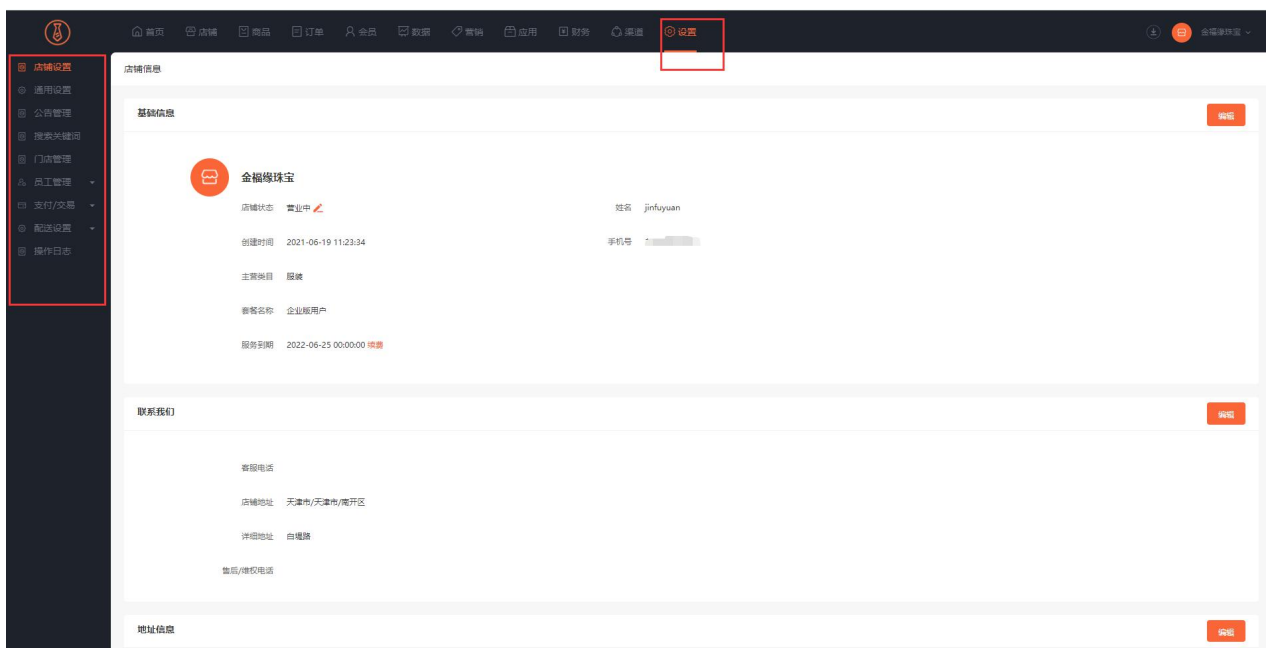

熟悉店铺栏目，可以对商城有更好的使用 and 了解。