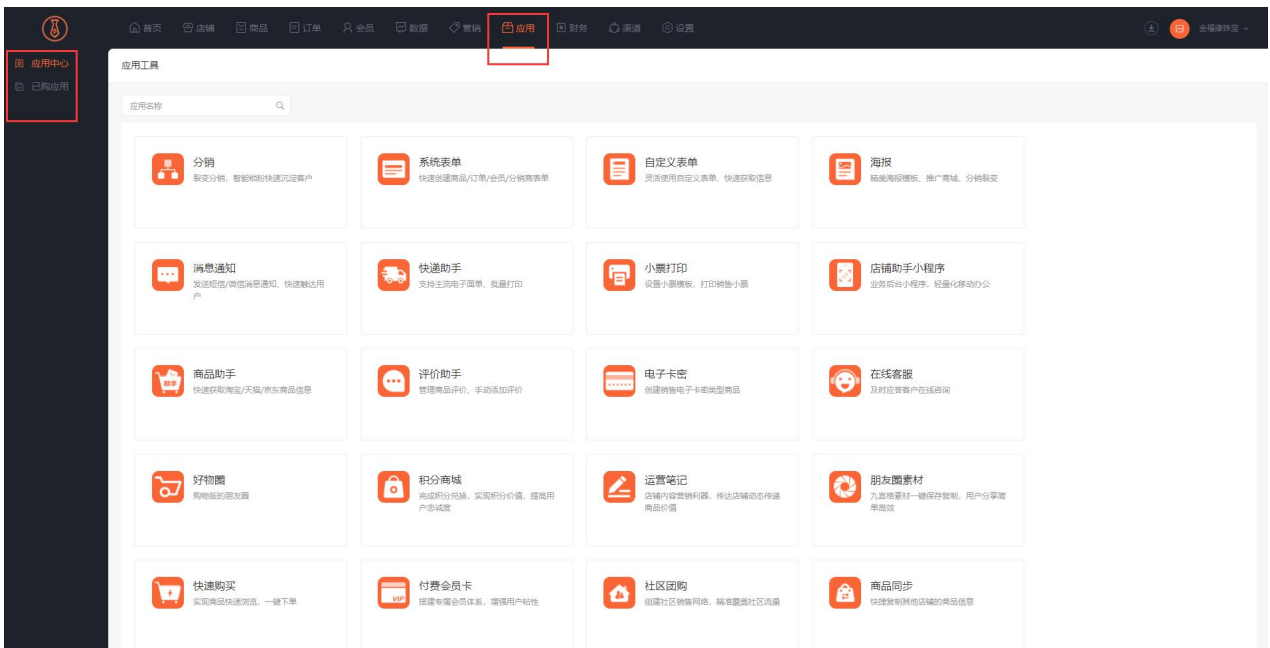

9、财务，可以在财务模块中查看营收对账单、余额积分统计报表，了解自己的收支概况，详情可以查看收支明细、流水列表和充值记录。