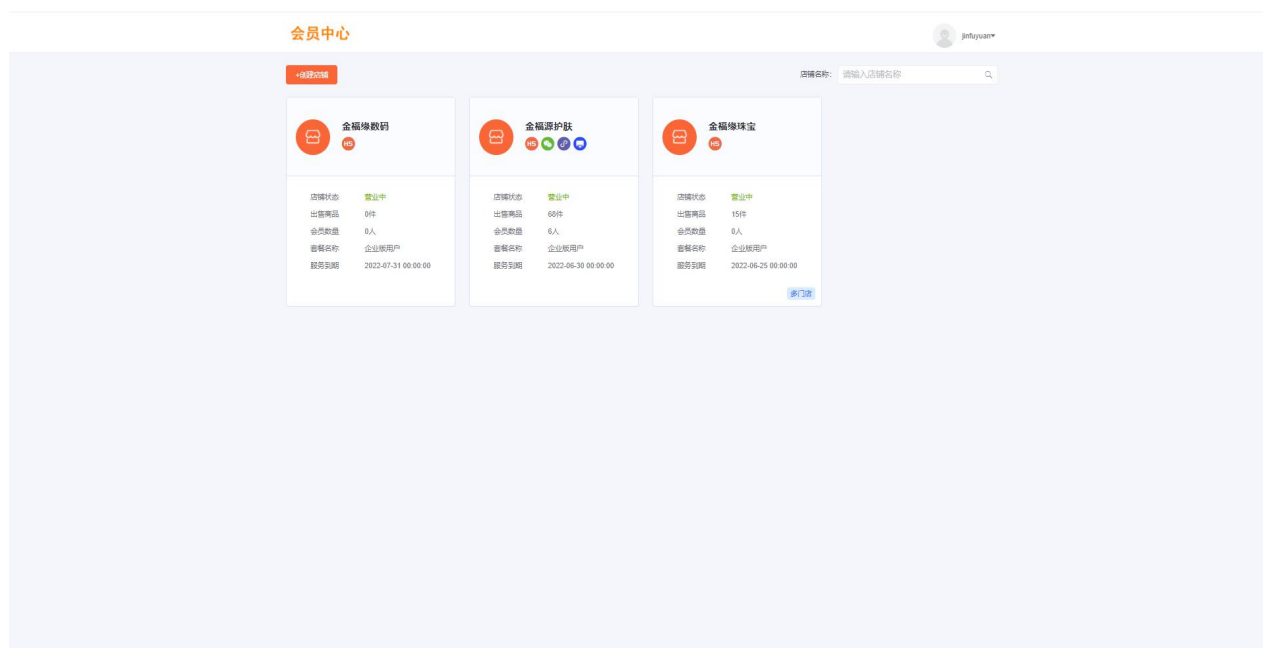

1、商城管理后台-登录-注册

三、功能说明

用户注册账号后用于登录商城管理后台创建店铺。

我的店铺

一、功能介绍

“我的店铺”就是商家创建的店铺展示列表。

二、场景举例

小李购买回去一套商城系统后，为自己开了很多家店铺，然后可以在我的店铺中查找店铺名称。或者是作为服务商给别人开通店铺都可以。

三、功能路径

商城管理后台-我的店铺

四、功能说明

店铺展示列表

1、进入创建店铺，店铺栏目包含 11 大类其中首页展示店铺整体概况，其中包含经营概况，店铺订单，常用功能，营销应用，在线客服可以选择直接快速进入。

2、店铺是店铺装修线上商城并运营，对店铺进行展示美化

3、商品管理是创建店铺商品其中包括：名称，图片，分类，价格，库存，运费商品详情（可设置关联商品），商品参数等一系列的管理，丰富商家对产品的全面控制权限。