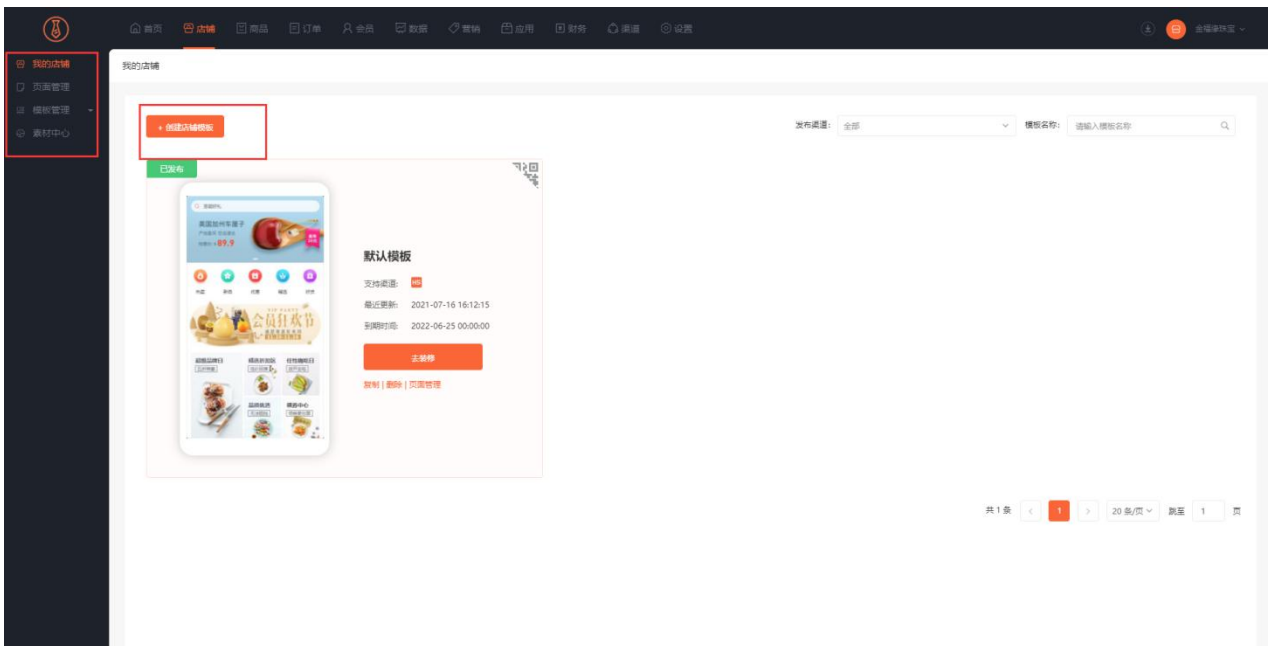

三、功能路径

商城管理后台-我的店铺

四、功能说明

店铺展示列表

1、进入创建店铺，店铺栏目包含 11 大类其中首页展示店铺整体概况，其中包含经营概况，店铺订单，常用功能，营销应用，在线客服可以选择直接快速进入。

2、店铺是店铺装修线上商城并运营，对店铺进行展示美化

3、商品管理是创建店铺商品其中包括：名称，图片，分类，价格，库存，运费商品详情（可设置关联商品），商品参数等一系列的管理，丰富商家对产品的全面控制权限。