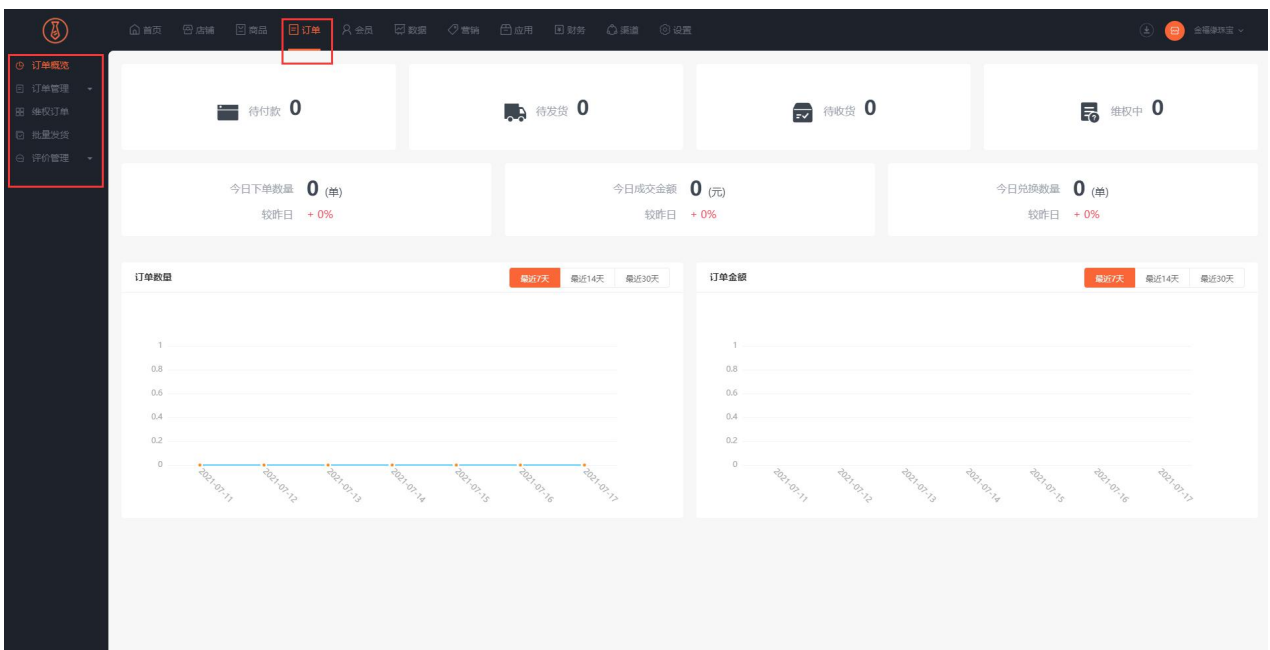

三、功能路径

商城管理后台-我的店铺

四、功能说明

店铺展示列表

1、进入创建店铺，店铺栏目包含 11 大类其中首页展示店铺整体概况，其中包含经营概况，店铺订单，常用功能，营销应用，在线客服可以选择直接快速进入。

2、店铺是店铺装修线上商城并运营，对店铺进行展示美化

3、商品管理是创建店铺商品其中包括：名称，图片，分类，价格，库存，运费商品详情（可设置关联商品），商品参数等一系列的管理，丰富商家对产品的全面控制权限。

4、订单管理，商城所有订单销售情况都在订单管理显示，包括维权订单，代发货，待付款，商品评价等，可以使所有商品订单一目了然，方便商家整理统计。

5、会员，系统化管理商城会员，包含：会员等级：设置会员等级和等级权益，可配合营销活动使用；会员价：设置不同会员等级的商品会员价；会员标签：设置自动打标签规则，可手动打标签，可配合营销活动使用；会员群体：根据会员基本信息，消费请款，营销情况划分群体，可配合营销活动使用。