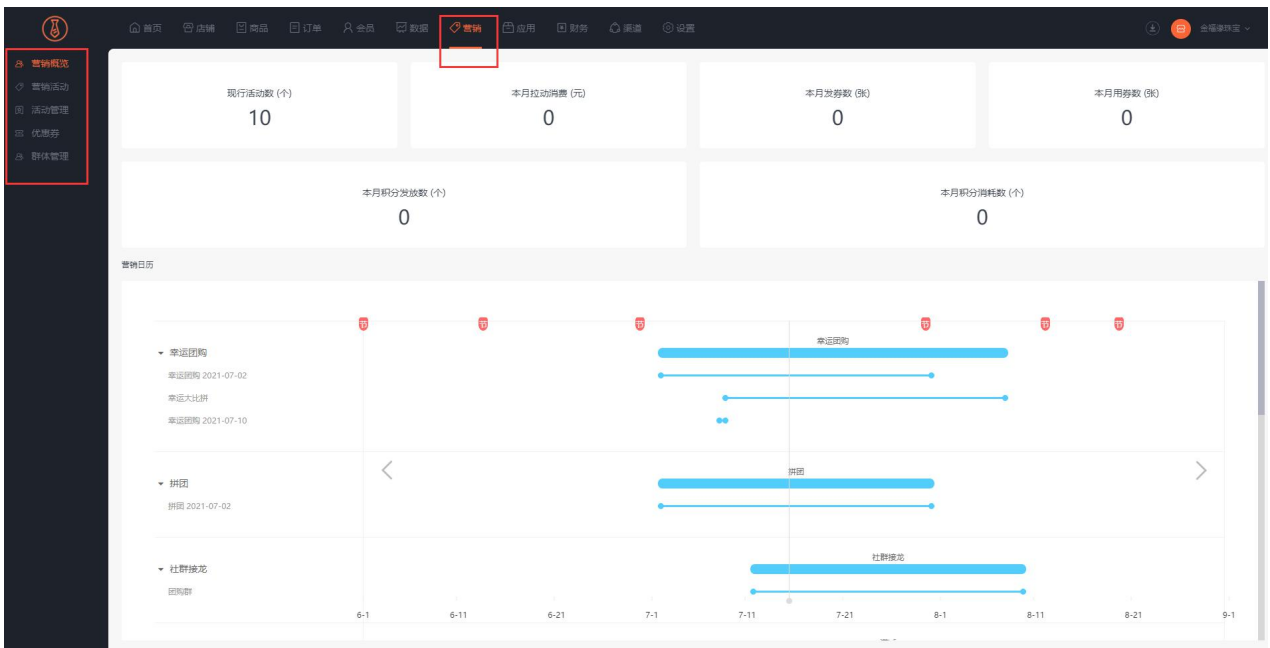

8、应用工具有多种会员制社交电商分销裂变功能，让平台更快的传播获客，吸引海量用户资源，全场景营销解决方案，拉新获客，提升转化，促进复购，提升客单价，数十款实用应用工具，应用工具覆盖全场景运营模式，提升运营效率。提高线上线下的连接，使商家推广无压力。