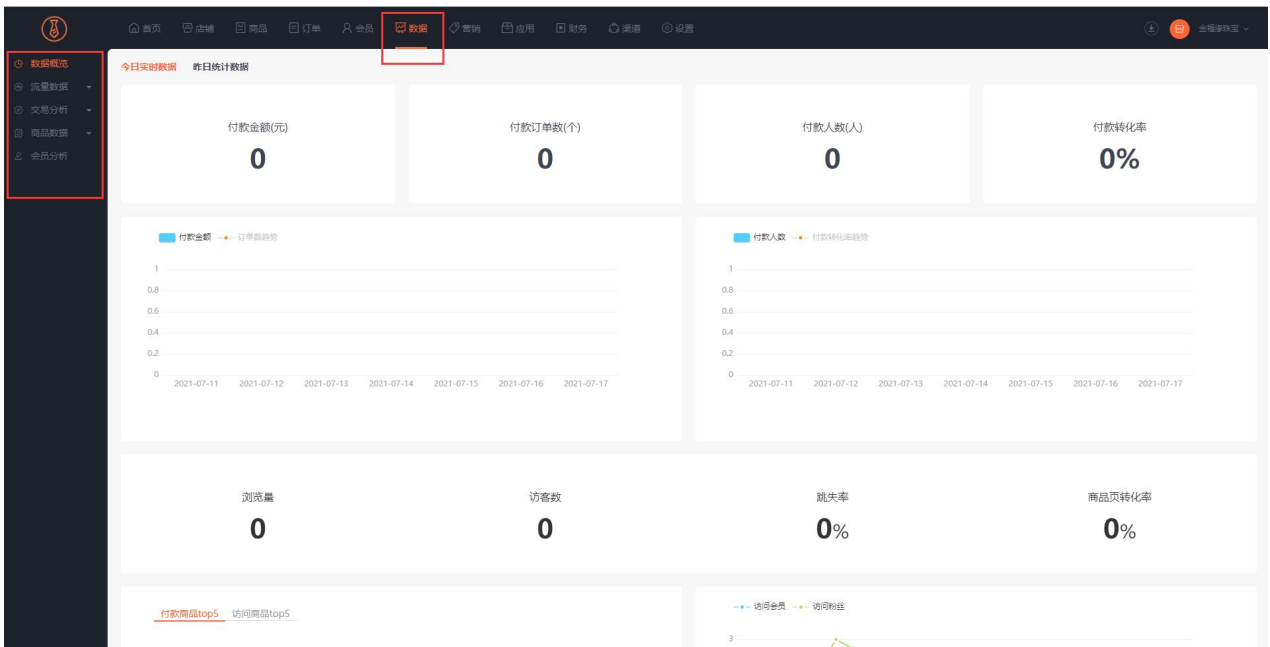

7、营销，快速查看所有营销活动进行的数据，展示现行营销活动数据和营销日历，多种的营销活动，满足商家各种需求，层层激活商家潜在客户的购买力。