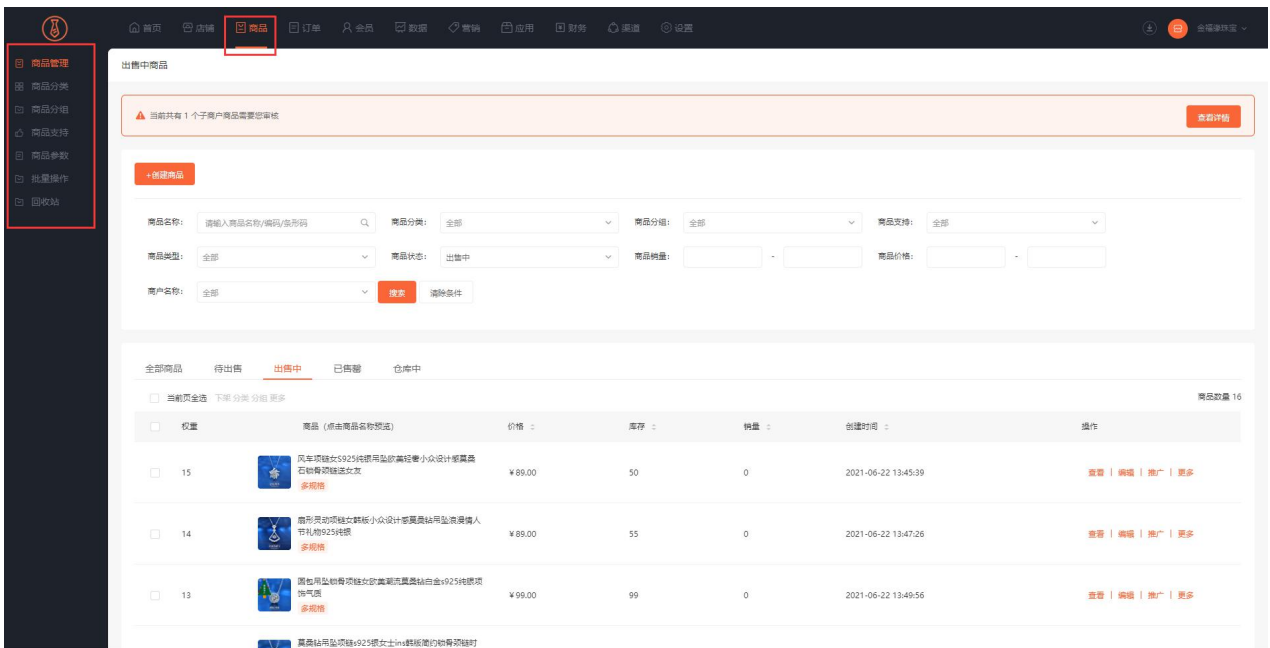

三、功能路径

商城管理后台-我的店铺

四、功能说明

店铺展示列表

1、进入创建店铺，店铺栏目包含 11 大类其中首页展示店铺整体概况，其中包含经营概况，店铺订单，常用功能，营销应用，在线客服可以选择直接快速进入。

2、店铺是店铺装修线上商城并运营，对店铺进行展示美化

3、商品管理是创建店铺商品其中包括：名称，图片，分类，价格，库存，运费商品详情（可设置关联商品），商品参数等一系列的管理，丰富商家对产品的全面控制权限。