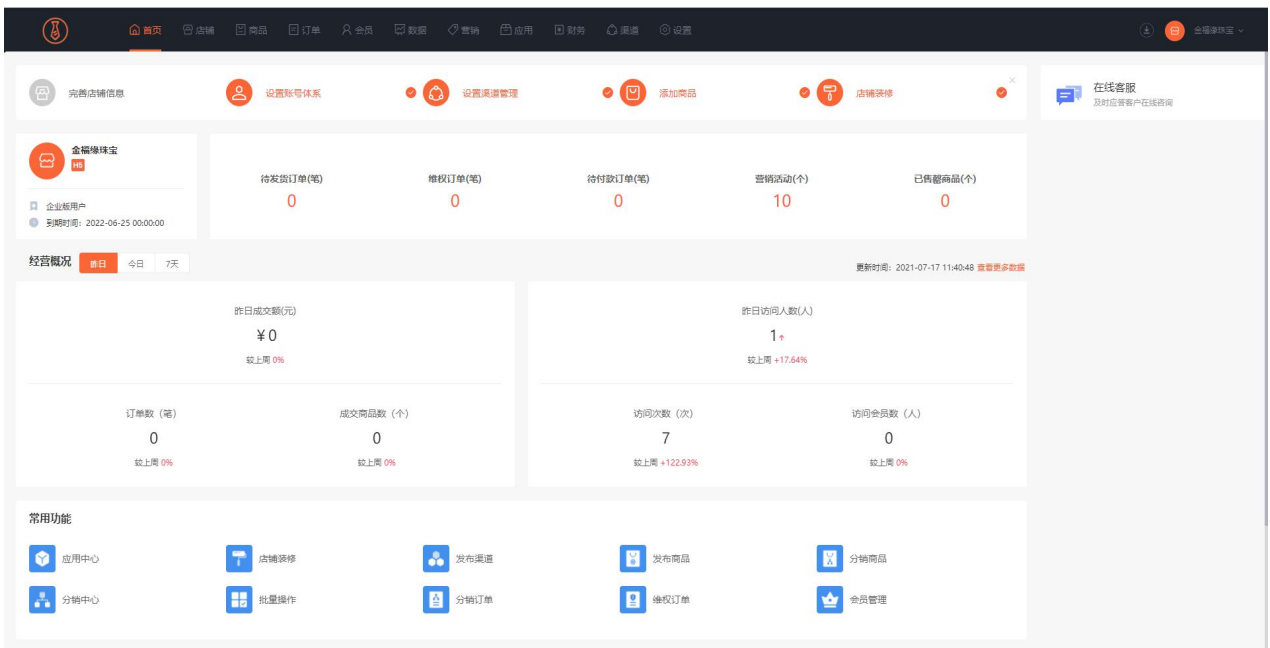

三、功能路径

商城管理后台-我的店铺

四、功能说明

店铺展示列表

1、进入创建店铺，店铺栏目包含 11 大类其中首页展示店铺整体概况，其中包含经营概况，店铺订单，常用功能，营销应用，在线客服可以选择直接快速进入。

2、店铺是店铺装修线上商城并运营，对店铺进行展示美化

3、商品管理是创建店铺商品其中包括：名称，图片，分类，价格，库存，运费商品详情（可设置关联商品），商品参数等一系列的管理，丰富商家对产品的全面控制权限。

4、订单管理，商城所有订单销售情况都在订单管理显示，包括维权订单，代发货，待付款，商品评价等，可以使所有商品订单一目了然，方便商家整理统计。

5、会员，系统化管理商城会员，包含：会员等级：设置会员等级和等级权益，可配合营销活动使用；会员价：设置不同会员等级的商品会员价；会员标签：设置自动打标签规则，可手动打标签，可配合营销活动使用；会员群体：根据会员基本信息，消费请款，营销情况划分群体，可配合营销活动使用。