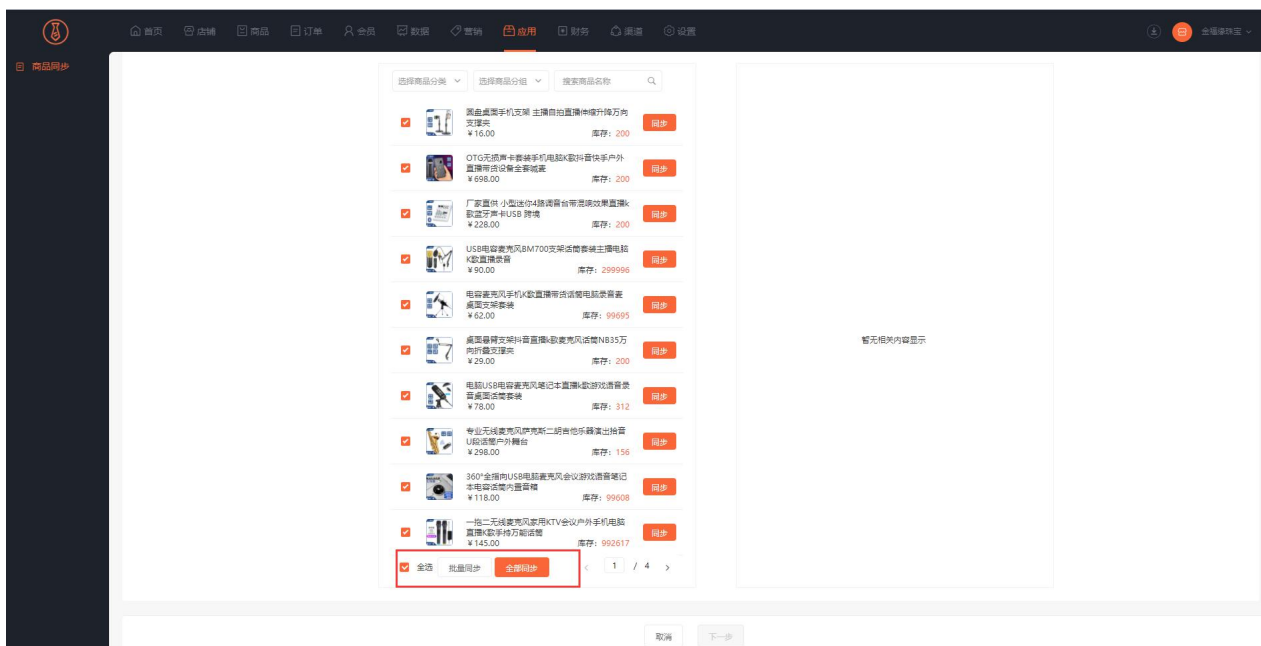

一、功能介绍

商品同步：将同一用户名下的两个店铺中的商品（电子卡密商品和批发商品不支持同步）快捷复制同步，提示店铺运营效率。

二、功能路径

商城管理后台—应用—商品同步

三、功能说明

1、进入应用点击同步，选择要同步的店铺名称

选择需要同步的店铺，勾选商品开始同步

一次性同步商品数量过多（100 以上），速度可能会较慢，有可能发生同步失败的问题，建议少量多次进行同步操作