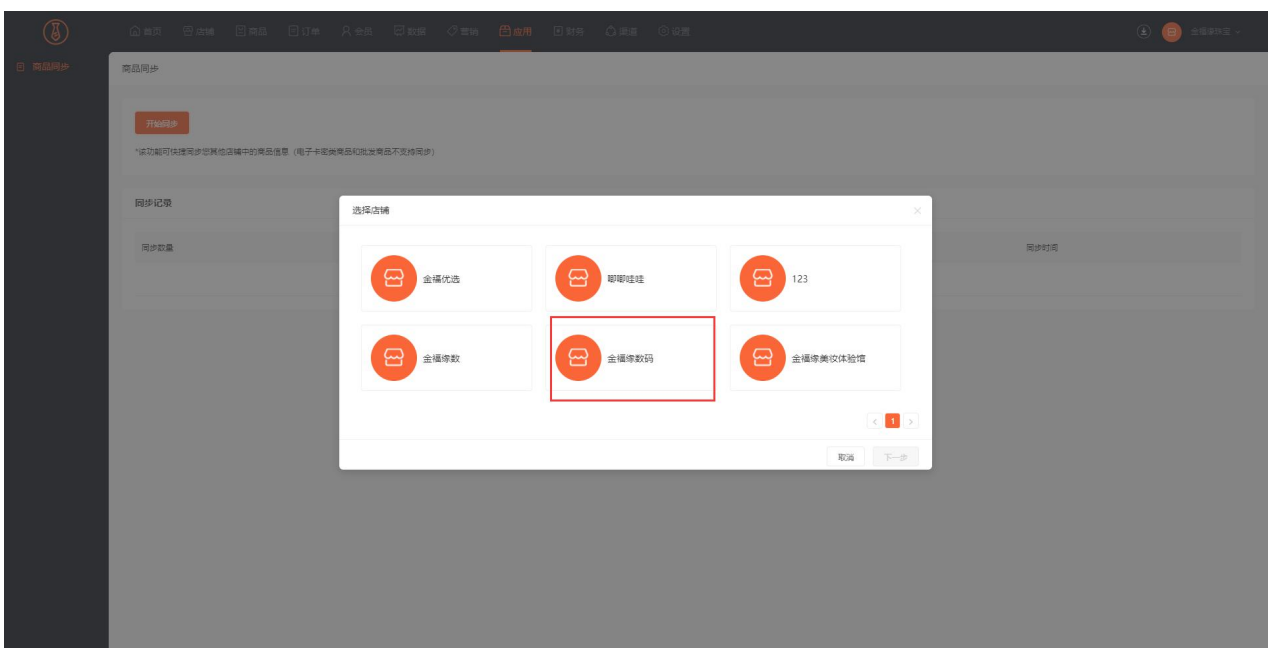

一、功能介绍

商品同步：将同一用户名下的两个店铺中的商品（电子卡密商品和批发商品不支持同步）快捷复制同步，提示店铺运营效率。

二、功能路径

商城管理后台—应用—商品同步

三、功能说明

1、进入应用点击同步，选择要同步的店铺名称

选择需要同步的店铺，勾选商品开始同步

一次性同步商品数量过多（100 以上），速度可能会较慢，有可能发生同步失败的问题，建议少量多次进行同步操作